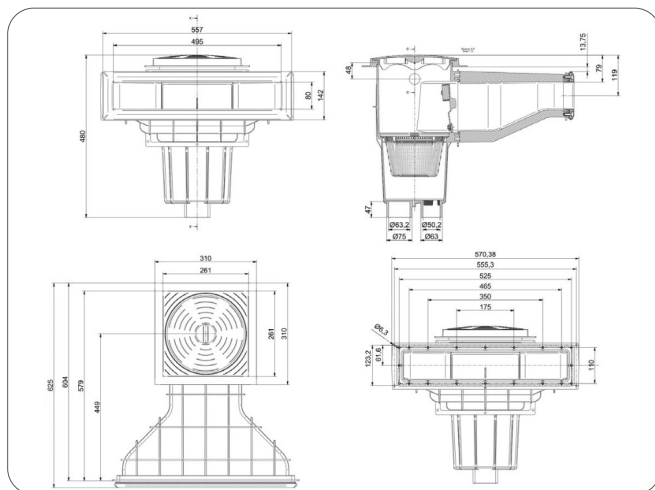

DIMENSIONI/DIMENSIONS

CARATTERISTICHE TECNICHE/TECHNICAL FEATURES

- Portata alla velocità 1.7 m/s collegamento Ø50 10 m³/h
- Portata alla velocità 1.7 m/s collegamento Ø63 15 m³/h
- Flow rate at 1.7 m/s fittings Ø50 10 cu. m/h
- Flow rate at 1.7 m/s fittings Ø63 15 cu. m/h

RICAMBI/SPARE PARTS

Vedere da pag. 62/See from p. 62

Codice Code	Descrizione/Description	Imballo Pack	Peso Weight	Box (mm)	N. x pallet	Unit	Colore Color	Price (€)
2002L0004	Skimmer sfioratore performance per rivestimento in piastrelle - Bianco Overflow skimmer performance for tile lining - White	2	14 Kg	600x800x610	6	NR		

Per colori disponibili e composizione codici vedere pag. 34
For available colours and code composition see p. 34